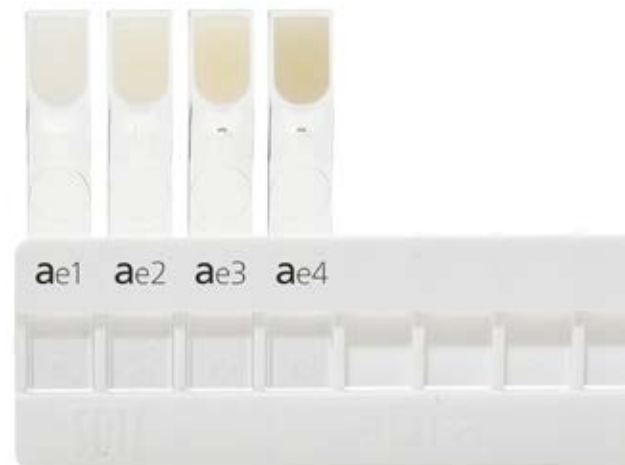

LES RESTAURATIONS EXCEPTIONNELLES DEVIENNENT PLUS FACILES

DES RESTAURATIONS ESTHÉTIQUES ET FACILES

Son mélange unique de particules et de résine travaille en harmonie pour offrir la résistance et l'esthétique nécessaires à des restaurations durables.

MANIPULATION FACILE POUR UN PLACEMENT SANS EFFORT

La consistance optimisée et non collante facilite la sculpture et la mise en place.

CHOIX DE TEINTE FACILE POUR LA PLUPART DE VOS RESTAURATIONS POSTÉRIEURES ET ANTÉRIEURES

Éliminez l'incertitude de trouver la bonne teinte pour vos restaurations en ayant à choisir parmi seulement 4 teintes universelles.

Avec des teintes placées à équidistance sur le spectre de saturation des couleurs et facilement comparable à une teinte VITA®, Aura Easy vous permet d'associer plus facilement les teintes à la majorité de vos besoins quotidiens.

Aura Easy simplifie vos procédures, minimise votre inventaire et rend les choses super faciles pour votre cabinet.