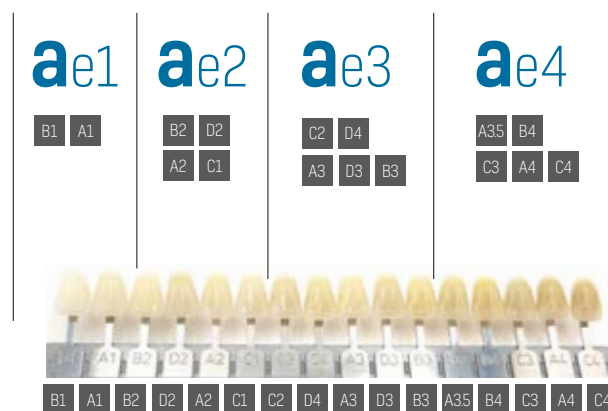

LES RESTAURATIONS EXCEPTIONNELLES DEVIENNENT PLUS FACILES

DES RESTAURATIONS ESTHÉTIQUES ET FACILES

Son mélange unique de particules et de résine travaille en harmonie pour offrir la résistance et l'esthétique nécessaires à des restaurations durables.

MANIPULATION FACILE POUR UN PLACEMENT SANS EFFORT

La consistance optimisée et non collante facilite la sculpture et la mise en place.

CHOIX DE TEINTE FACILE POUR LA PLUPART DE VOS RESTAURATIONS POSTÉRIEURES ET ANTÉRIEURES

Éliminez l'incertitude de trouver la bonne teinte pour vos restaurations en ayant à choisir parmi seulement 4 teintes universelles.

Avec des teintes placées à équidistance sur le spectre de saturation des couleurs et facilement comparable à une teinte VITA®, Aura Easy vous permet d'associer plus facilement les teintes à la majorité de vos besoins quotidiens.

Aura Easy simplifie vos procédures, minimise votre inventaire et rend les choses super faciles pour votre cabinet.